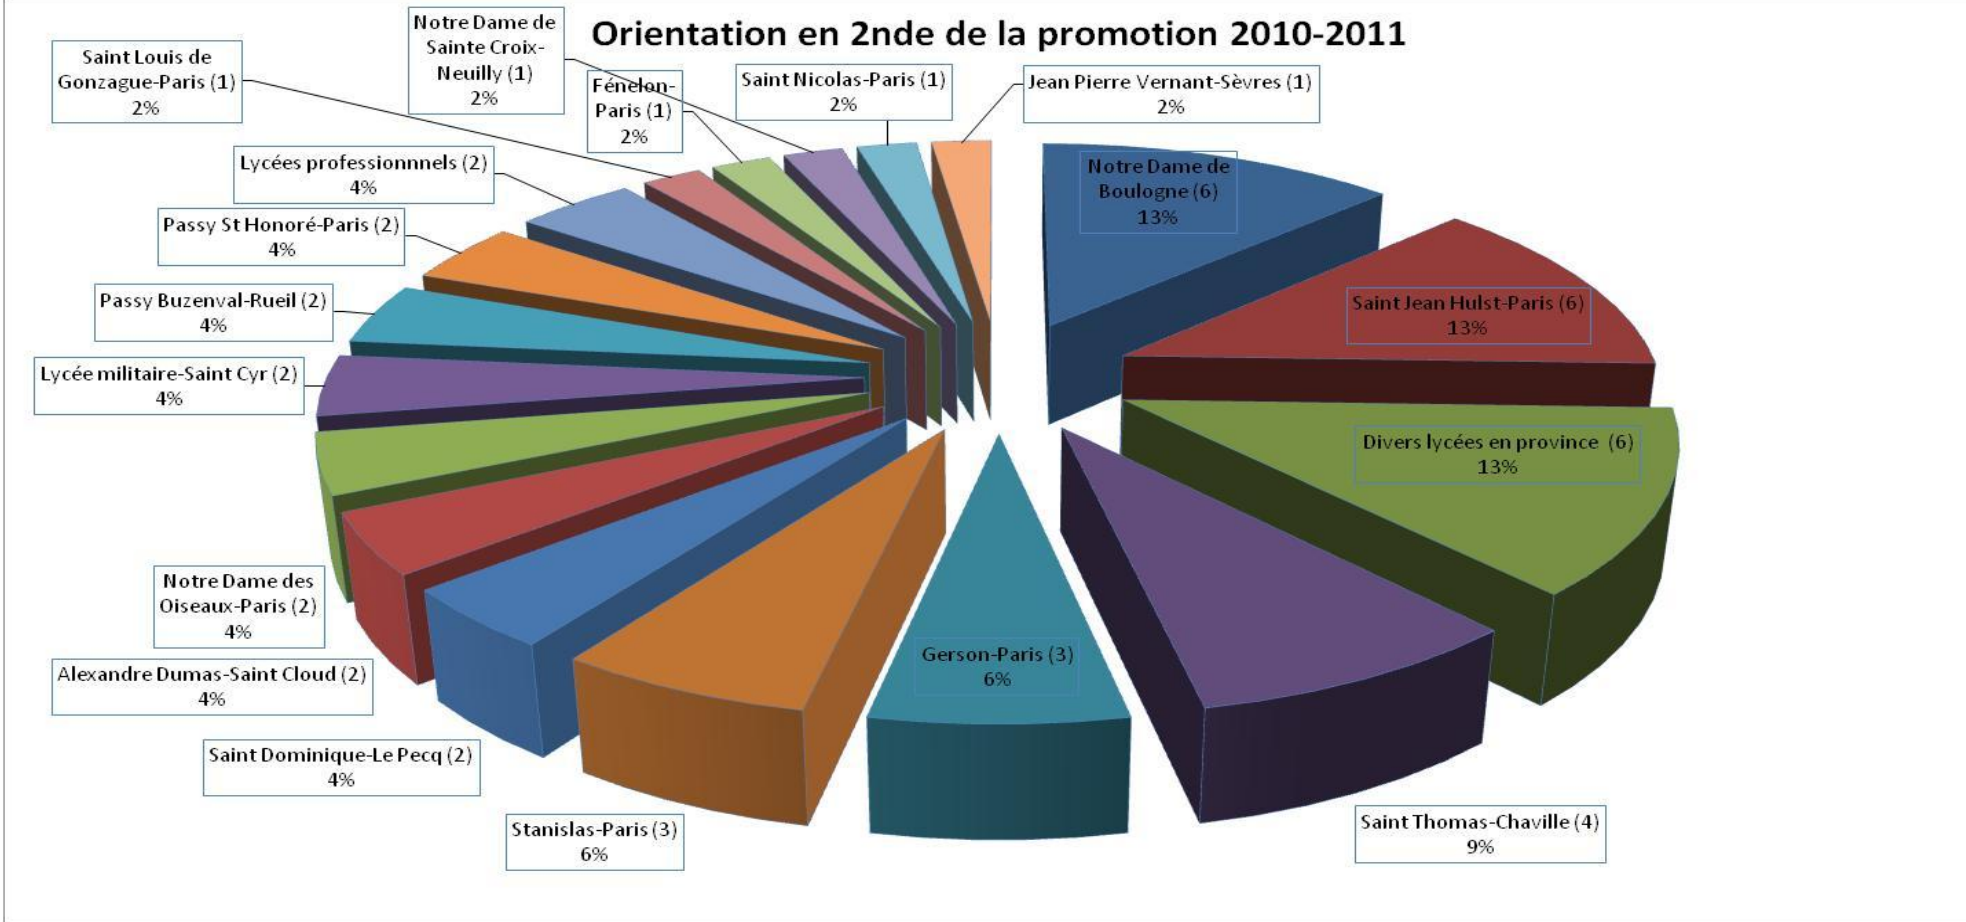

Orientation en 2nde de la promotion 2010-2011

Notre Dame de Boulogne (6)	6	Saint Dominique-Le Pecq (2)	2	Lycées professionnels (2)	2
Saint Jean Hulst-Paris (6)	6	Alexandre Dumas-Saint Cloud (2)	2	Saint Louis de Gonzague-Paris (1)	1
Divers lycées en province (6)	6	Notre Dame des Oiseaux-Paris (2)	2	Fénelon-Paris (1)	1
Saint Thomas-Chaville (4)	4	Lycée militaire-Saint Cyr (2)	2	Notre Dame de Sainte Croix-Neuilly (1)	1
Gerson-Paris (3)	3	Passy Buzenval-Rueil (2)	2	Saint Nicolas-Paris (1)	1
Stanislas-Paris (3)	3	Passy St Honoré-Paris (2)	2	Jean Pierre Vernant-Sèvres (1)	1