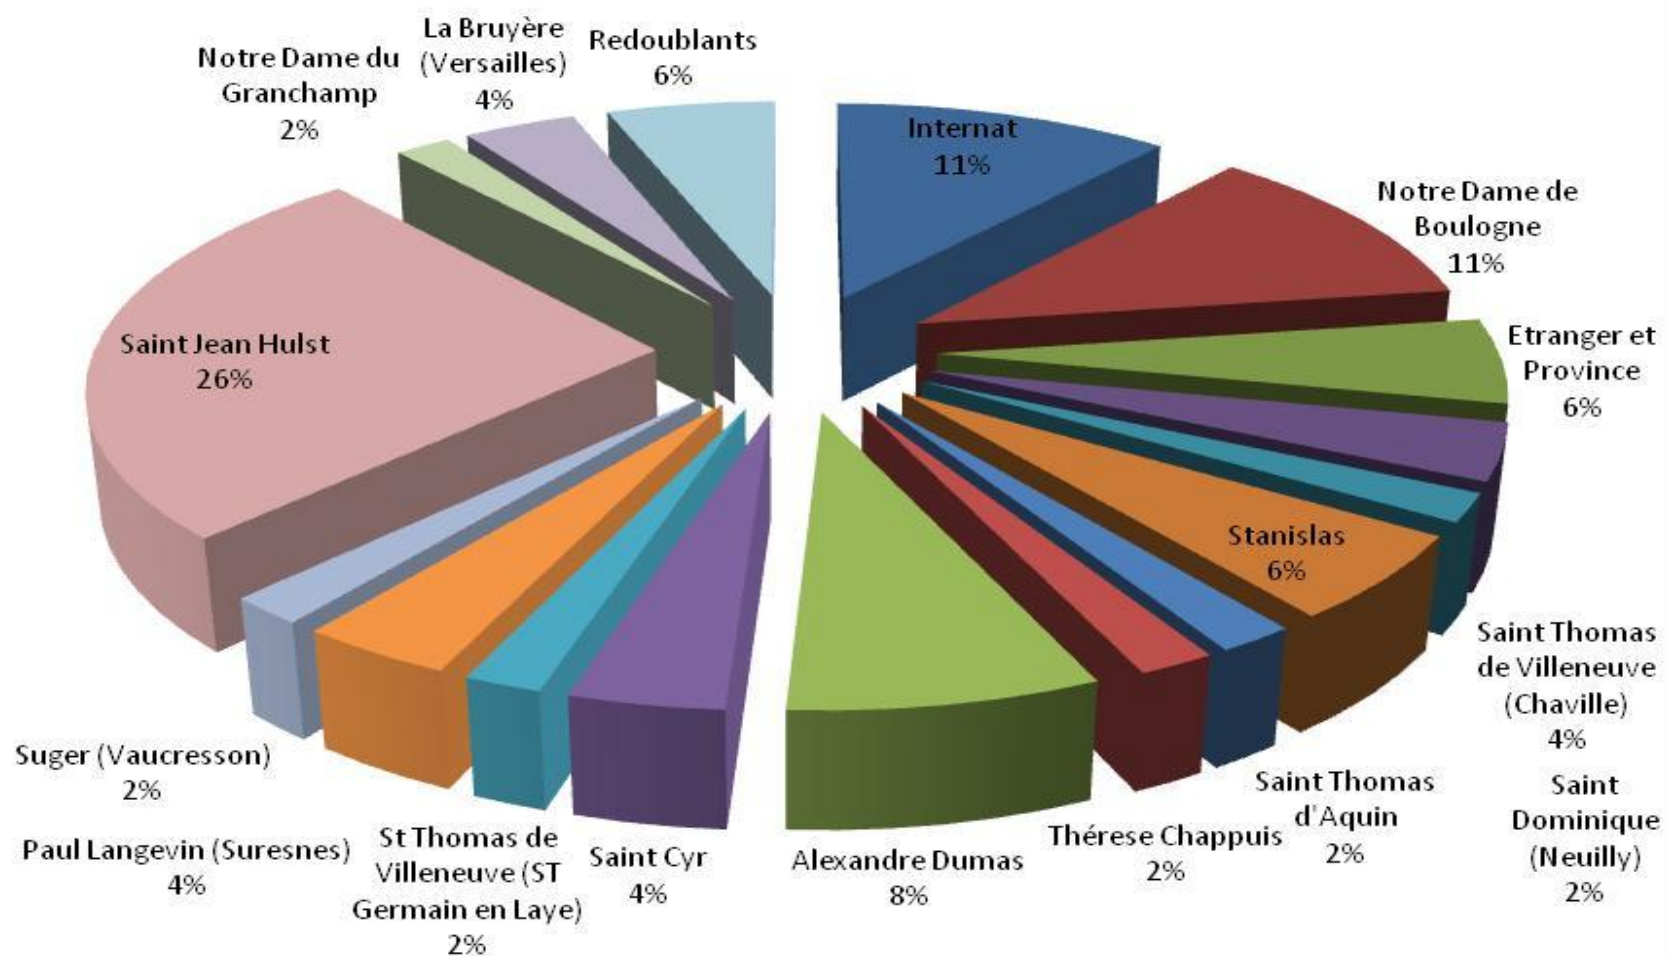

Orientation en 2nde de la promotion 2011-2012

Internat	6	Saint Thomas d'Aquin	1	Suger (Vaucresson)	1
Notre Dame de Boulogne	6	Thérese Chappuis	1	Saint Jean Hulst	14
Etranger et Province	3	Alexandre Dumas	4	Notre Dame du Granchamp	1
Saint Thomas de Villeneuve (Chaville)	2	Saint Cyr	2	La Bruyère (Versailles)	2
Saint Dominique (Neuilly)	1	St Thomas de Villeneuve (ST Germain en Laye)	1	Redoublants	3
Stanislas	3	Paul Langevin (Suresnes)	2		